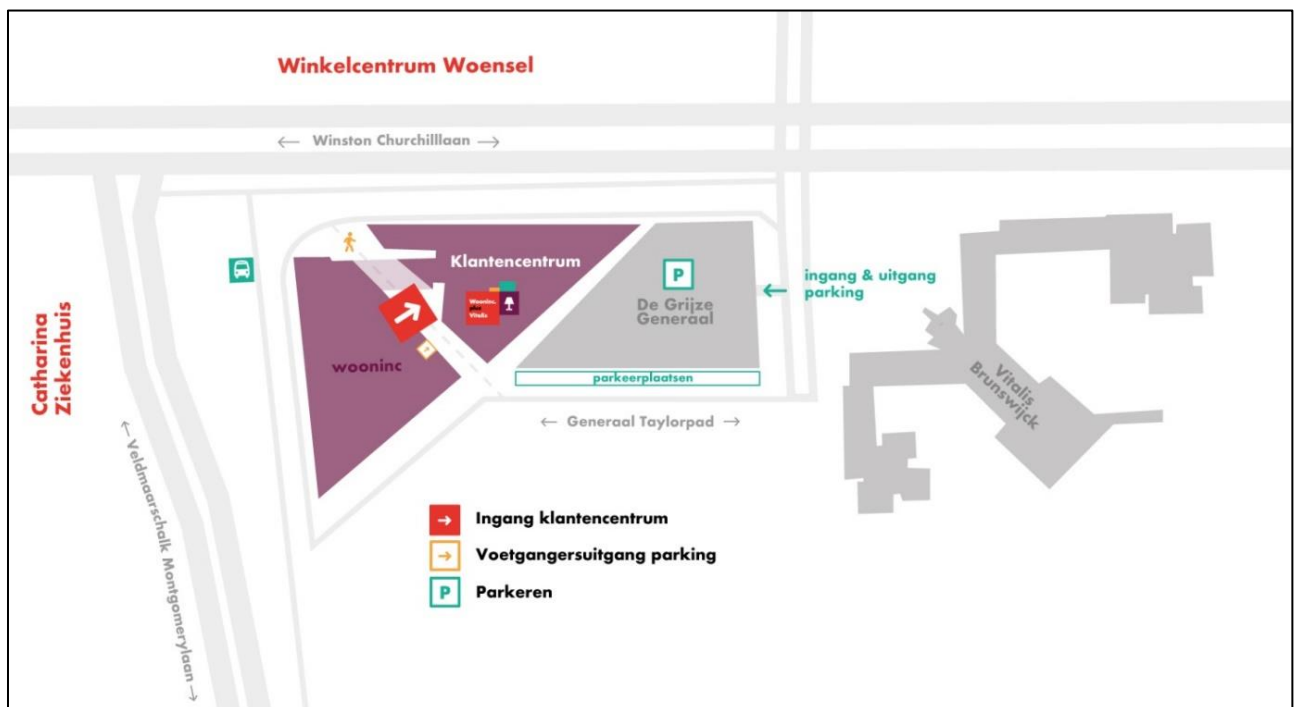

Lijn 322: Gemert
Lijn 404: Sterrenlaan
Lijn 405: Achtse Barrier
Lijn 406: Ekkersrijt

Reizen met auto en parkeren

Reist u met de auto dan kunt u onder ons gebouw parkeren in **Parking De Grije Generaal, Generaal Bradleylaan 2, Eindhoven**. Volg in de parkeergarage de rijrichting naar achteren. Hier ziet u aan het plafond de borden **ENTREE BEDRIJVEN**. Volg deze en parkeer hier uw auto. Neem de lift of trap naar de begane grond en verlaat de parkeergarage. De ingang van WoonincPlusVitalis ziet u recht tegenover de uitgang van de parkeergarage.

Routebeschrijvingen

Vanuit Tilburg (A58), Den Bosch (A2)

Volg bij knooppunt Batadorp de richting Nijmegen/Helmond. Volg daarna bij knooppunt Ekkersweijer de borden Eindhoven Centrum/Woensel. U komt op de Kennedylaan. U houdt rechts aan en neemt de afslag Winston Churchilllaan. Op het viaduct gaat u rechtsaf. U bent nu op de Winston Churchilllaan. Bij het eerste verkeerslicht gaat u linksaf naar de Franklin D Rooseveltlaan. U ziet Parking De Grije Generaal aan uw rechterzijde.

Vanuit Nijmegen (A50)

Volg bij knooppunt Ekkersweijer de borden Eindhoven Centrum/Woensel. U komt op de Kennedylaan. U houdt rechts aan en neemt de afslag Winston Churchilllaan. Op de viaduct gaat u rechtsaf. U bent nu op de Winston Churchilllaan. Bij het eerste verkeerslicht gaat u linksaf naar de Franklin D Rooseveltlaan. U ziet Parking De Grije Generaal aan uw rechterzijde.

Vanuit Venlo (A67), Maastricht (A2)

Neem bij knooppunt Leenderheide de Randweg N2. Volg vanaf daar het bord Centrum/Tongelre. Rijd rechtdoor op de Florarotonde. Volg de borden Centrum tot aan de ringweg. Hier gaat u rechtsaf naar de Piuslaan. U volgt deze weg en de borden 'H Ziekenhuizen' gedurende 4,5 km. Ga rechtsaf naar de Veldmaarschalk Montgomerylaan. Op het einde van deze weg gaat u rechtsaf naar de Winston Churchilllaan. Neem de eerste afslag rechts naar de Franklin D Rooseveltlaan. U ziet Parking De Grije Generaal aan uw rechterzijde.